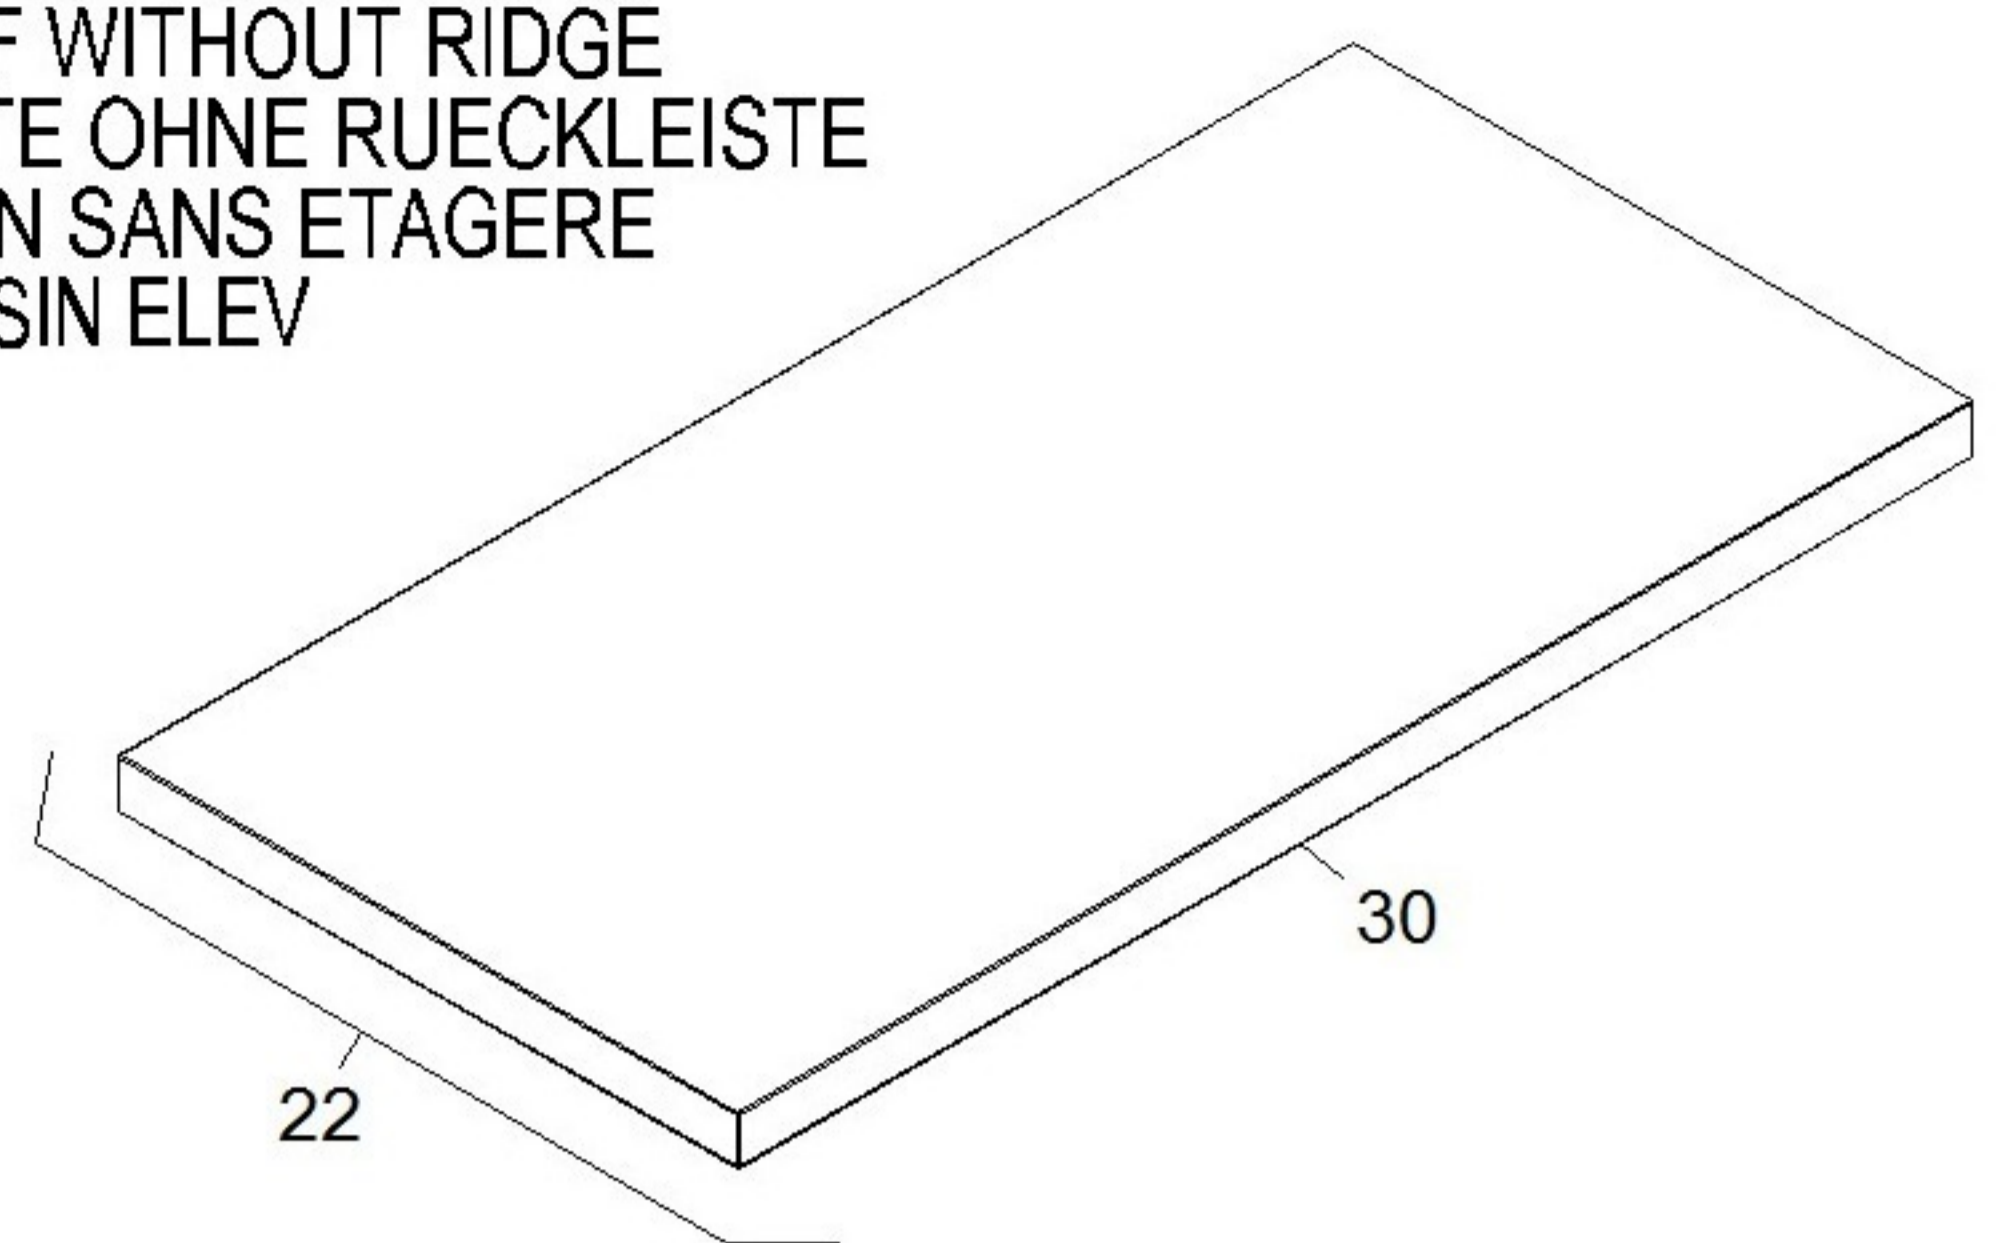

/A=PIANO CON ALZATINA
 /A=SHELF+ RIDGE
 /A=PLATTE MIT RUECKLEISTE
 /A=RAYON AVEC ETAGERE
 /A=TOPE CON ELEV.

/M=PIANO SENZA ALZATINA
 /M=SHELF WITHOUT RIDGE
 /M=PLATTE OHNE RUECKLEISTE
 /M=RAYON SANS ETAGERE
 /M=TOPE SIN ELEV

SOLO PER CASSETTI
 DRAWERS ONLY
 NUR FUER SCHBLADEN
 SEULEMENT POUR TIROIRS
 SOLO GAVETAS

Modello Typ Model Modele Modelo

		5EA 5EAA 5EAM	5EA2 5EA2A 5EA2M	5EA13 5EA13A 5EA13M	5EB 5EBA 5EBM	5EB2 5EB2A 5EB2M	5EB4 5EB4A 5EB4M	5EB13 5EB13A 5EB13M	5EC 5ECA 5ECM	5EC2 5EC2A 5EC2M	5EC4 5EC4A 5EC4M	5EC13 5EC13A 5EC13M	5EAB 5EABA 5EABM		
		5ERA 5ERAA 5ERAM	5ERA2 5ERA2A 5ERA2M		5ERB 5ERBA 5ERBM	5ERB2 5ERB2A 5ERB2M	5ERB4 5ERB4A 5ERB4M		5ERC 5ERCA 5ERCM	5ERC2 5ERC2A 5ERC2M	5ERC4 5ERC4A 5ERC4M		5ERAB 5ERABA 5ERABM	5ERBB 5ERBBA 5ERBBM	5ERCB 5ERCBA 5ERCBM
Num.cassetti Schublad Drawers Tiroirs Gabetas	1/2 SUP 1/2 INF 1/3	- - -	1 1 -	- - 3	- - -	1 1 -	2 2 -	- - 3	- - -	1 1 -	2 2 -	- - 3	- - -		
Porte Türen Doors Portes Puertas	DX SX	1 1	- 1		1 2	- 2	- 1		1 3	- 3	- 2		1 1	1 2	1 3